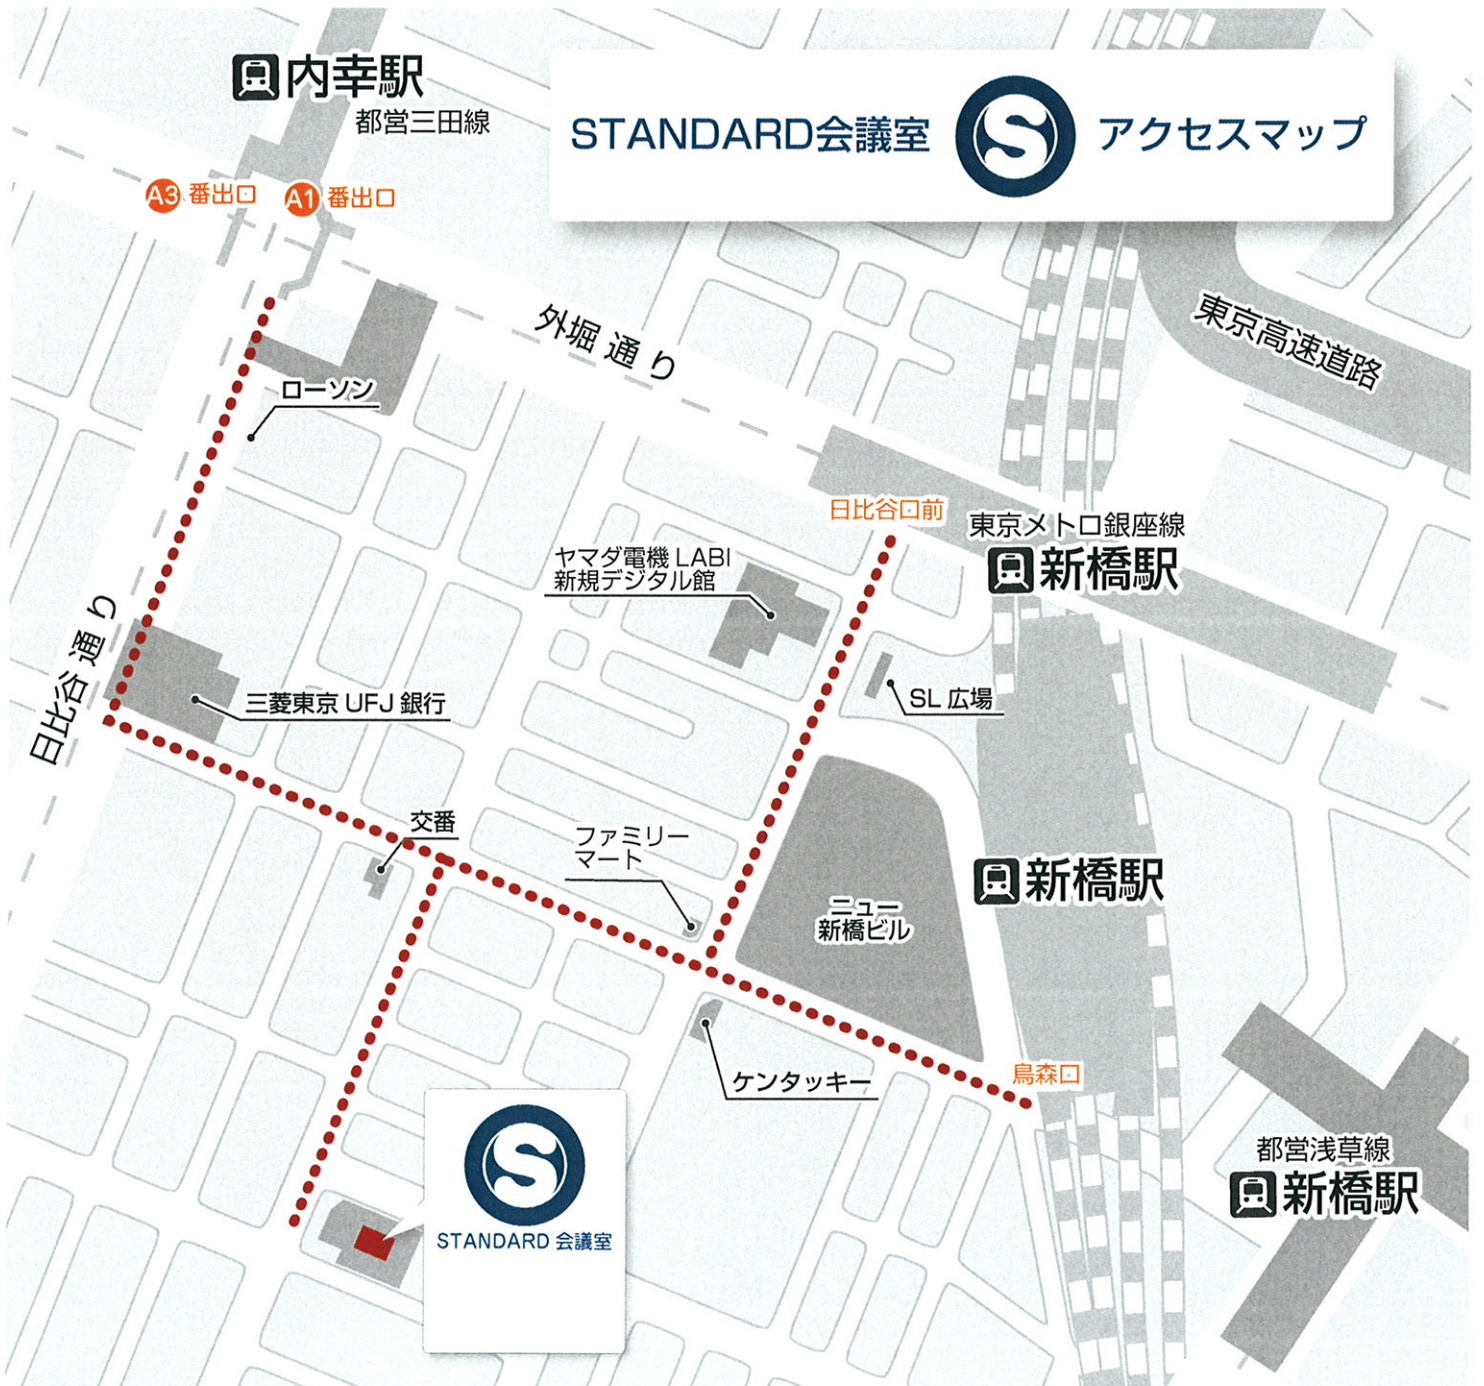

 内幸駅
都営三田線

STANDARD会議室

アクセスマップ

A3 番出口 A1 番出口

住所・電話番号

住所 東京都港区新橋4-5-1アーバン新橋ビル
電話番号

アクセス方法

 羽田空港からお越しのお客様

 電車でお越しのお客様

 お車でお越しのお客様

STANDARD