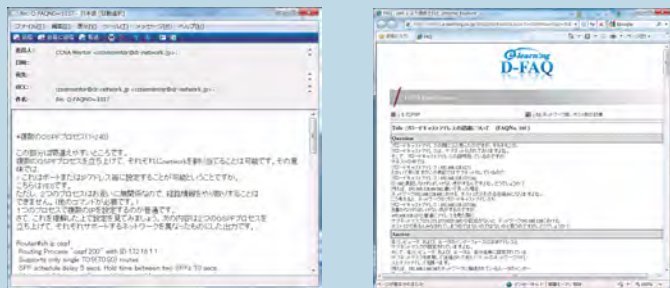

質問の例

DFAQ

特徴4

■ 学習管理システムによる進捗管理

学習の進捗状況は、学習履歴を一括して管理できる学習管理運営システム、LMS (Learning Management System) が行います。ブラウザからの簡単な操作で扱えますので、学習に支障を来すようなことはありません。集中して学習することが可能です。また、法人での管理者向けに受講生管理機能を提供しています。